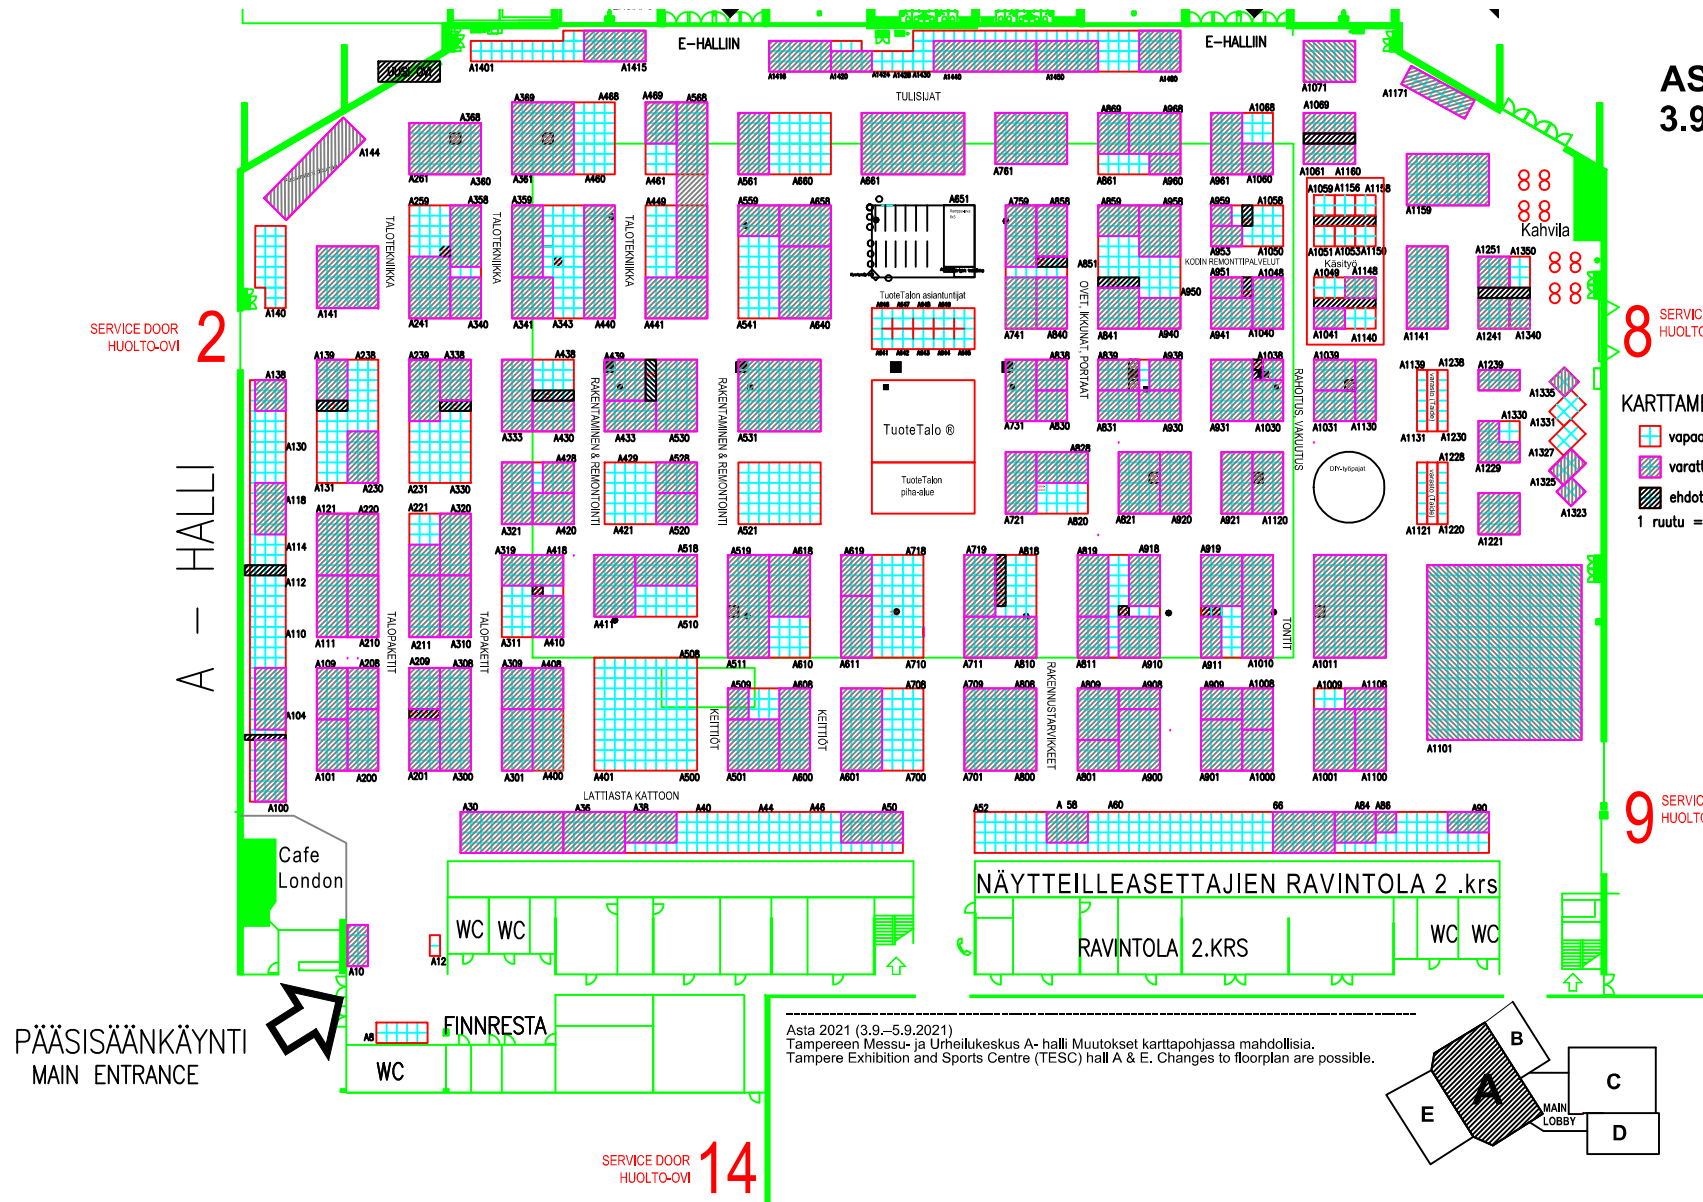

ASTA 2021 3.9.–5.9.2021 / A- halli

KARTTAMERKINNÄT / FLOORPLAN MARKINGS:

- vapaa * available
 - varattu * reserved
 - ehdotus * proposal
- 1 ruutu = 1 m² / 1 check = 1 sqm

Asta 2021 (3.9.–5.9.2021)
Tampereen Messu- ja Urheilukeskus A- halli Muutokset karttapohjassa mahdollisia.
Tampere Exhibition and Sports Centre (TESC) hall A & E. Changes to floorplan are possible.

PÄÄSISÄÄNKÄYNTI
MAIN ENTRANCE

SERVICE DOOR
HUOLTO-OVI 14

SERVICE DOOR
HUOLTO-OVI 2

SERVICE DOOR
HUOLTO-OVI 8

SERVICE DOOR
HUOLTO-OVI 9