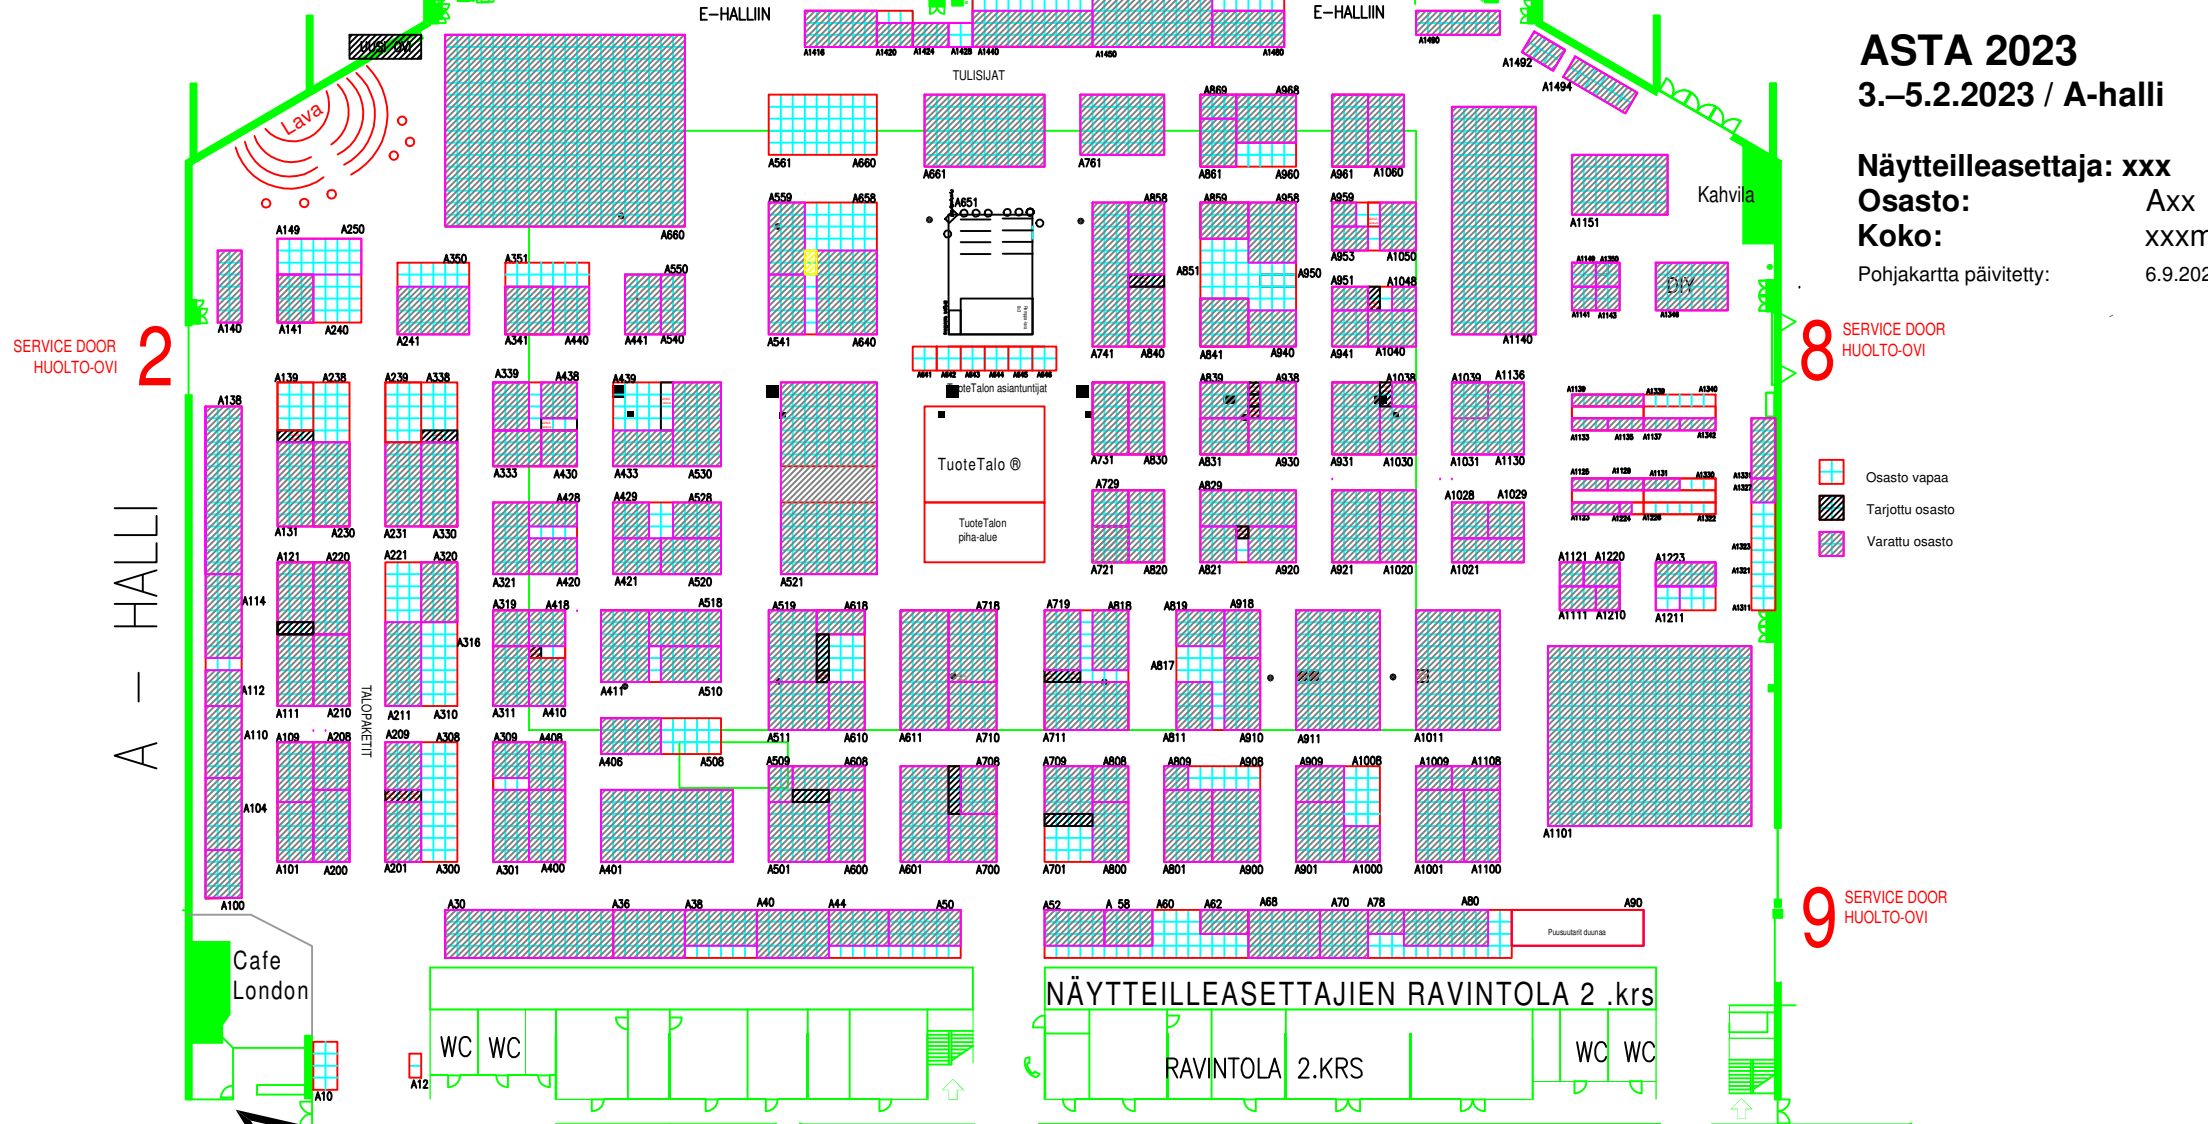

## 4.–5.2.2023 / E-halli

**Näytteilleasettaja:**  
xxx  
**Osaston numero:** E xx  
**Osaston koko:** xxx=xm2  
**Pohjakartta päivitetty:**  
6.9.2022

#### 3.–5.2.2023 / A-halli

**Näytteilleasettaja:** xxx  
**Osasto:** Axx  
**Koko:** xxxm = xxm2  
**Pohjakartta päivitetty:** 6.9.2022

- Osasto vapaa
- Tarjottu osasto
- Varattu osasto

PÄÄSISÄNKÄYNTI  
MAIN ENTRANCE